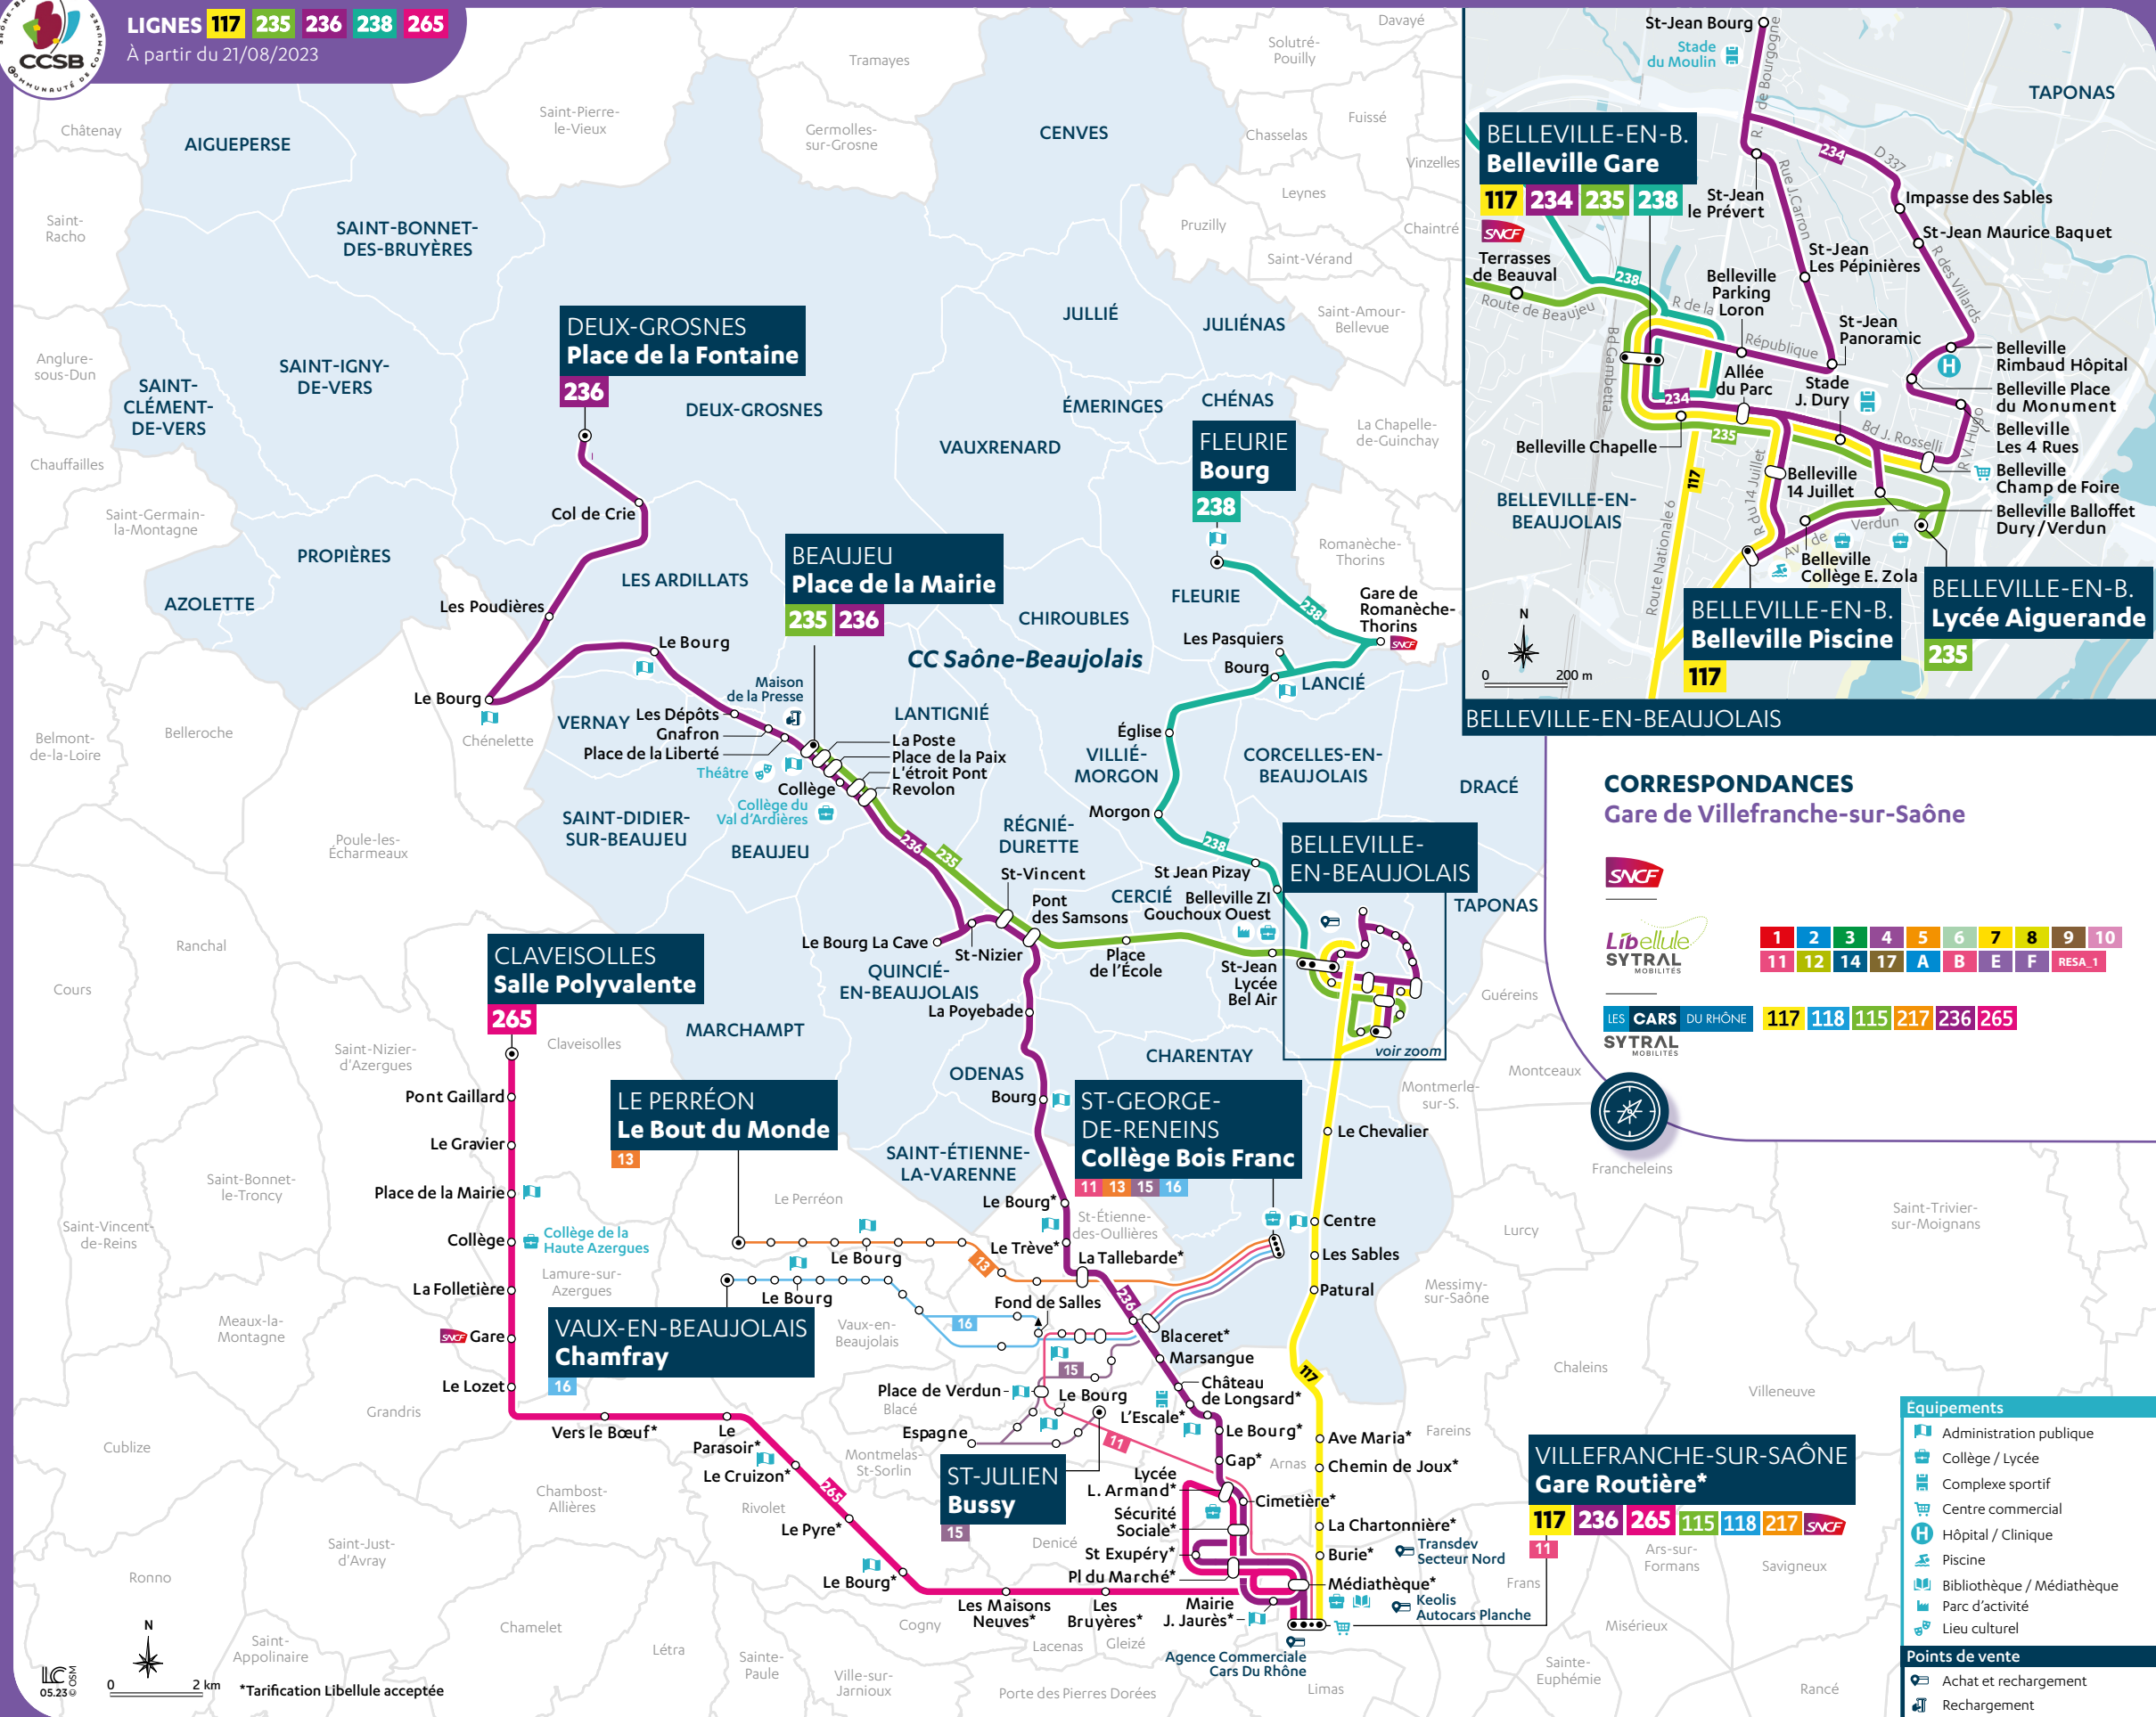

- Horaires renforcés
- Nouveaux arrêts desservis
- Les lignes circulent le week-end

117 BELLEVILLE-EN-BEAUJOLAIS <> VILLEFRANCHE-SUR-SAÔNE

Belleville-en-Beaujolais <> Villefranche (Gare) : 45 min

235 BELLEVILLE-EN-BEAUJOLAIS <> BEAUJEU

Belleville-en-Beaujolais <> Beaujeu : 15 min

236 VILLEFRANCHE-SUR-SAÔNE <> BEAUJEU • DEUX-GROSNES

Deux-Grosnes <> Villefranche (Gare) : 1h15

Beaujeu <> Villefranche (Gare) : 50 min

265 VILLEFRANCHE-SUR-SAÔNE <> CLAVEISOLLES

Claveisolles <> Villefranche (Gare) : 1h

• Nouvelle ligne avec 4 allers retours par jour de 06h25 à 19h15 qui dessert 5 communes, 2 gares SNCF : Romanèches-Thorins et Belleville-en-Beaujolais et une zone industrielle. La ligne fonctionne également pendant les vacances et le samedi.

238 FLEURIE <> BELLEVILLE-EN-BEAUJOLAIS

Fleurie <> Romanèche-Thorins : 5 min

Fleurie <> Belleville-en-Beaujolais : 28 min

> Fiches horaires disponibles sur carsdurhone.fr

PRINCIPAUX PÔLES DE LOISIRS ET D'ACTIVITÉS DESSERVIS

- **Arnas** : Palais des sports de l'Escale
- **Beaujeu** : Théâtre
- **Belleville-en-Beaujolais** : Hôpital, stade J. Dury, stade du Moulin, piscine, zones commerciales, ZI Gouchoux Ouest
- **Villefranche-sur-Saône** : Médiathèque, zones commerciales, gare routière

LIGNES 117 235 236 238 265
À partir du 21/08/2023

CORRESPONDANCES Gare de Villefranche-sur-Saône

SNCF

Libellule SYTRAL MOBILITES

LES CARS DU RHÔNE 117 118 115 217 236 265

SYTRAL MOBILITES

1 2 3 4 5 6 7 8 9 10
11 12 14 17 A B E F RESA.1

VILLEFRANCHE-SUR-SAÔNE Gare Routière*

117 236 265 115 118 217 SNCF 11

Ars-sur-Formans Savigneux Misérieux Rancé

1. ### Equipements
2. Administration publique
   - Collège / Lycée
   - Complexe sportif
   - Centre commercial
   - Hôpital / Clinique
   - Piscine
   - Bibliothèque / Médiathèque
   - Parc d'activité
   - Lieu culturel
3. ### Points de vente
4. Achat et rechargement
   - Rechargement

05.23 0 2 km *Tarification Libellule acceptée