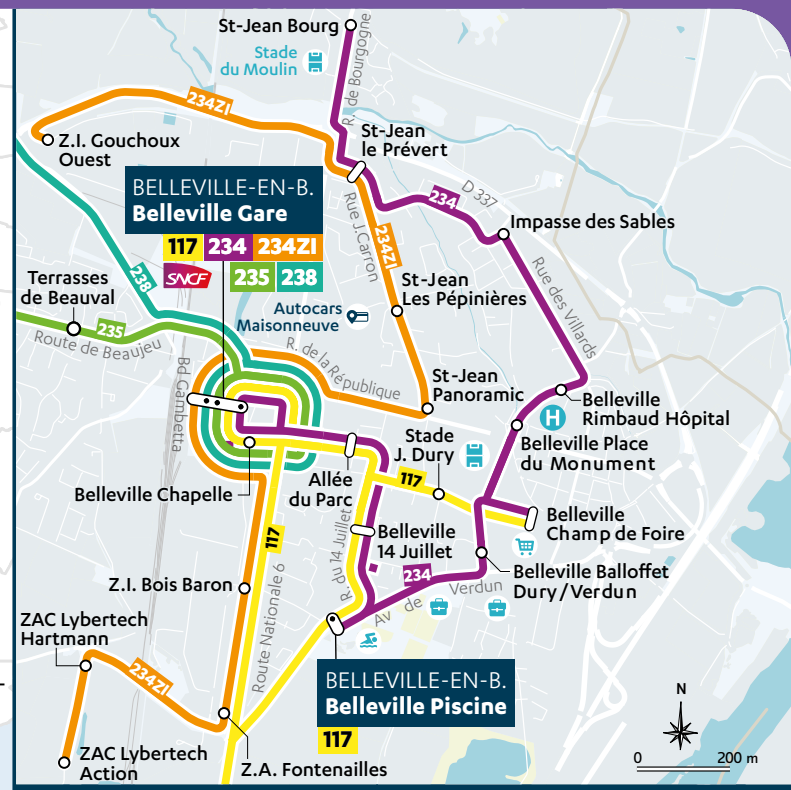

# SAÔNE BEAUJOLAIS

Lignes régulières  
**117.234.234ZI.235.  
236.238**

- 117** BELLEVILLE-EN-BEAUJOLAIS <-> VILLEFRANCHE SUR-SAÔNE  
Belleville-en-Beaujolais <-> Villefranche (Gare) : 45 min
- 234** BELLEVILLE-EN-BEAUJOLAIS <-> BELLEVILLE-EN-BEAUJOLAIS  
Saint Jean Bourg <-> Belleville Gare : 18 min
- 234ZI** BELLEVILLE-EN-BEAUJOLAIS <-> BELLEVILLE-EN-BEAUJOLAIS  
Z.I Gouchoux Ouest <-> Zac Lybertec Action : 16 min
- 235** BELLEVILLE-EN-BEAUJOLAIS <-> BEAUJEU  
Belleville-en-Beaujolais <-> Beaujeu : 15 min
- 236** VILLEFRANCHE-SUR-SAÔNE <-> DEUX-GROSNES  
Deux-Grosnes <-> Villefranche (Gare) : 1h15  
Beaujeu <-> Villefranche (Gare) : 50 min
- 238** FLEURIE <-> BELLEVILLE-EN-BEAUJOLAIS  
Fleurie <-> Romanèche-Thorins : 5 min  
Fleurie <-> Belleville-en-Beaujolais : 28 min

## PRINCIPAUX PÔLES DE LOISIRS ET D'ACTIVITÉS DESSERVIS

- Arnas** : Palais des sports de l'Escale
- Beaujeu** : Théâtre
- Belleville-en-Beaujolais** : Hôpital, stade J. Dury, stade du Moulin, piscine, zones commerciales, ZI Gouchoux Ouest, ZAC Lybertec
- Villefranche-sur-Saône** : Médiathèque, zones commerciales, gare routière

LIGNES **117 234 234ZI 235 236 238**

### CORRESPONDANCES Gare de Villefranche-sur-Saône

**SNCF**

**Libellule SYTRAL MOBILITÉS**

1	2	3	4	5	6	7	8	9	10
11	12	14	17	A	B	C	Dim	Soir	

LES CARS DU RHÔNE **117 118 115 217 236 265**

**SYTRAL MOBILITÉS**