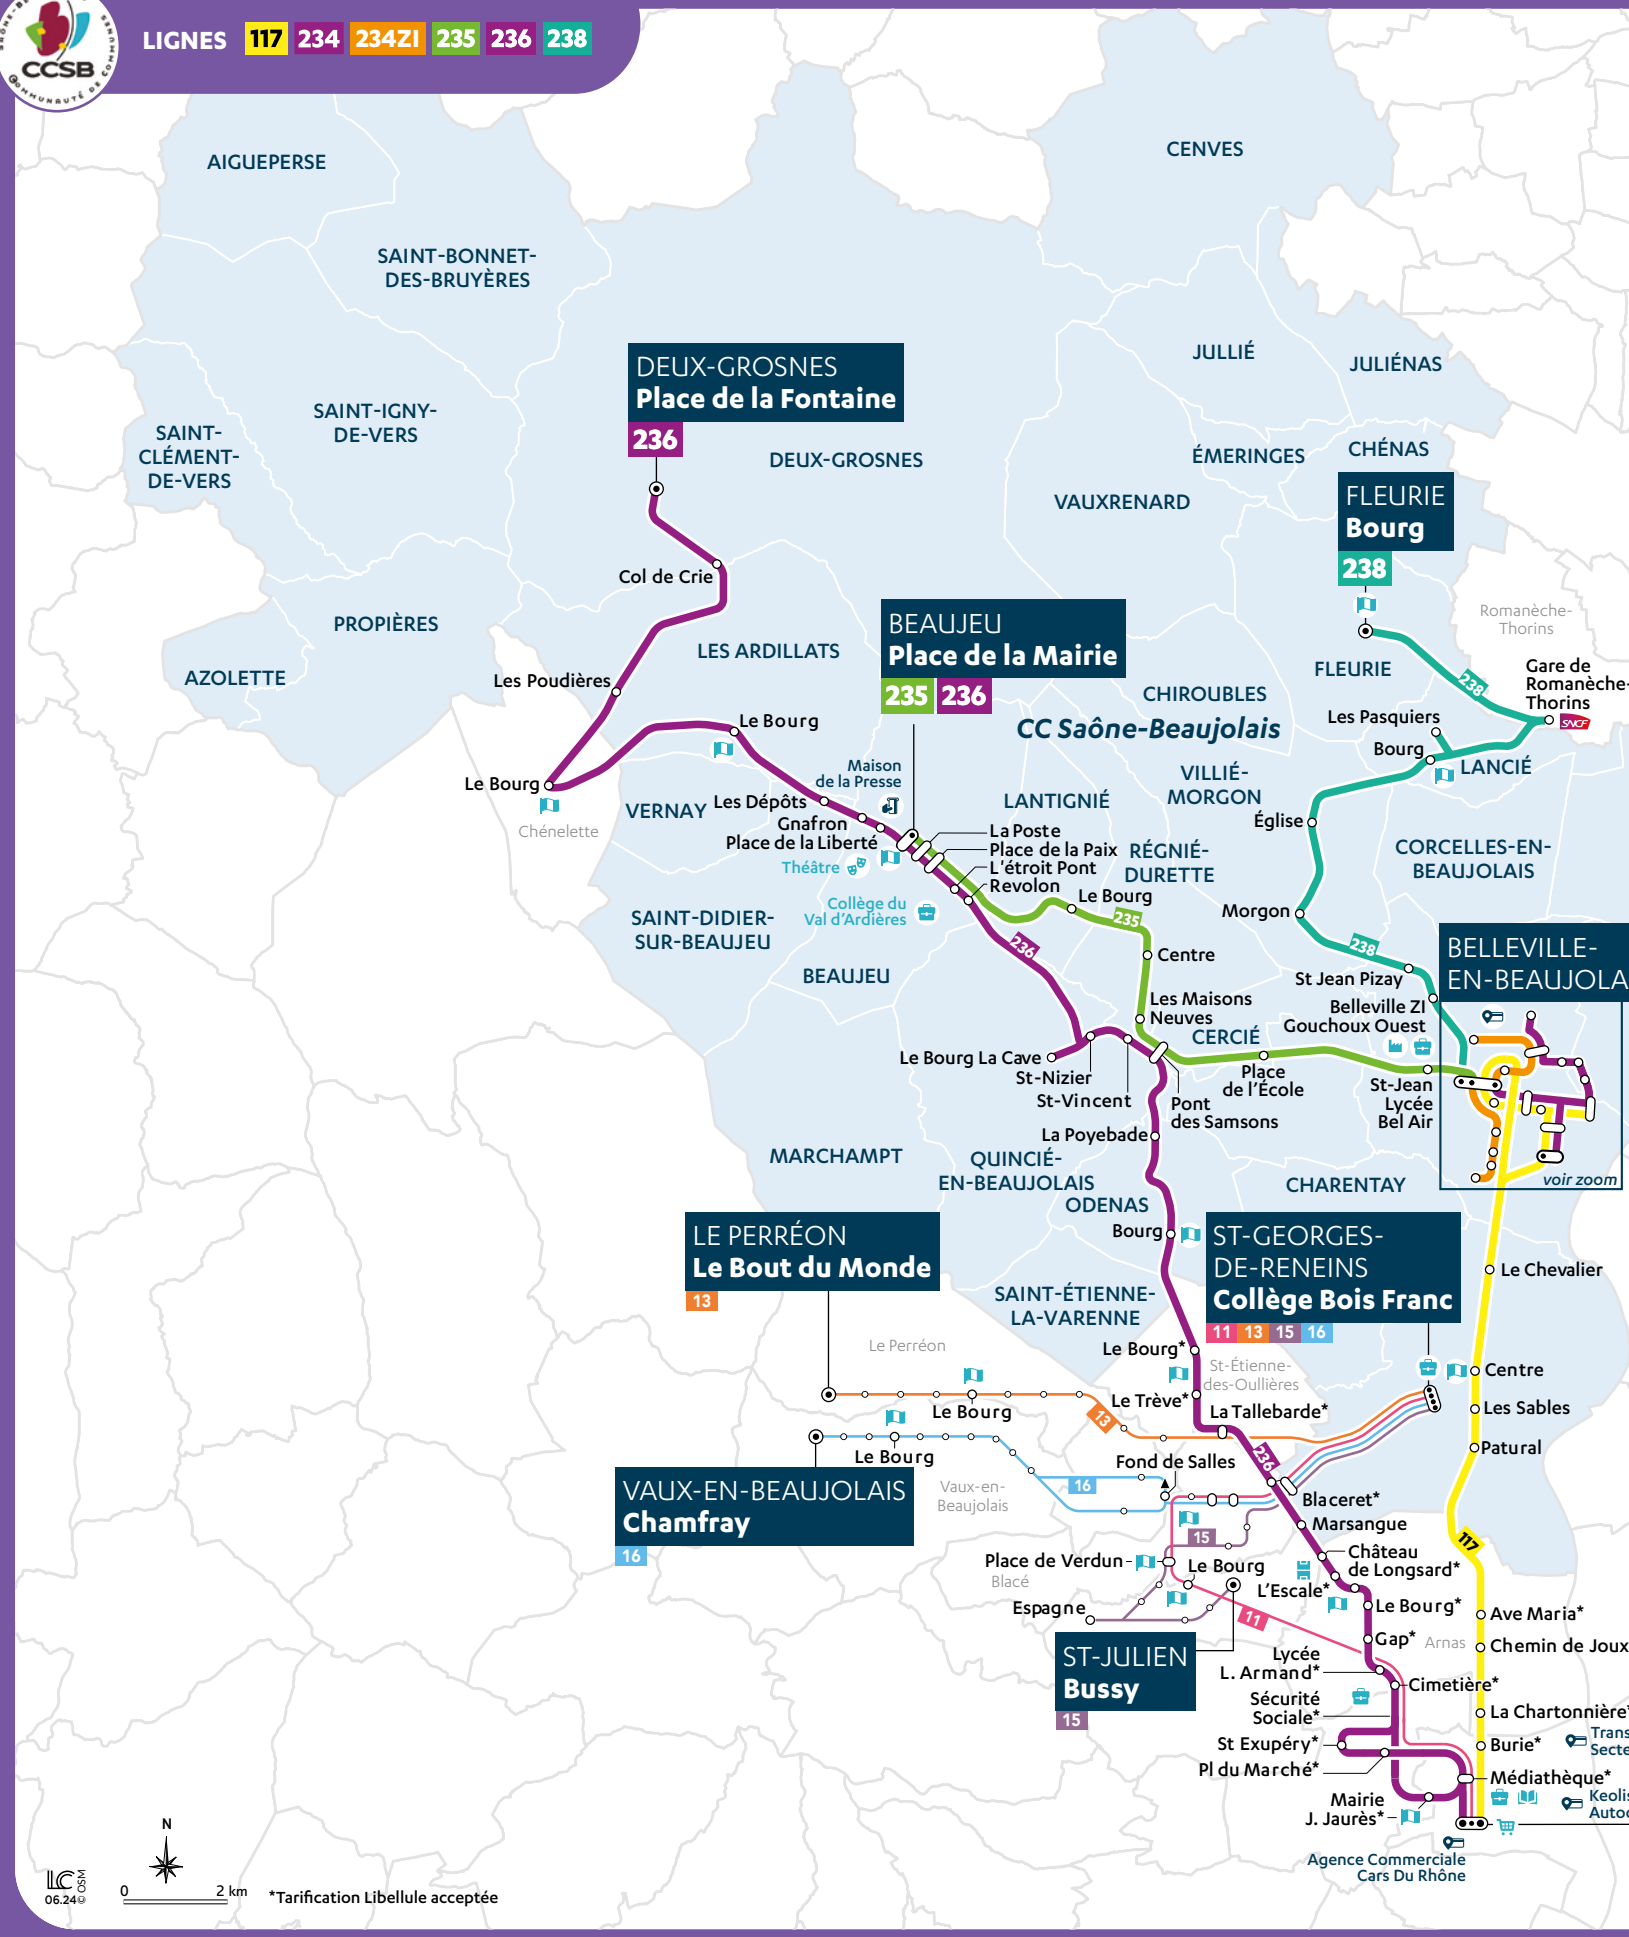

# SAÔNE BEAUJOLAIS

Lignes régulières  
**117.234.234ZI.235.  
236.238**

- 117** BELLEVILLE-EN-BEAUJOLAIS <-> VILLEFRANCHE SUR-SAÔNE  
Belleville-en-Beaujolais <-> Villefranche (Gare) : 45 min
- 234** BELLEVILLE-EN-BEAUJOLAIS <-> BELLEVILLE-EN-BEAUJOLAIS  
Saint Jean Bourg <-> Belleville Gare : 18 min
- 234ZI** BELLEVILLE-EN-BEAUJOLAIS <-> BELLEVILLE-EN-BEAUJOLAIS  
Z.I Gouchoux Ouest <-> Zac Lybertec Action : 16 min
- 235** BELLEVILLE-EN-BEAUJOLAIS <-> BEAUJEU  
Belleville-en-Beaujolais <-> Beaujeu : 15 min
- 236** VILLEFRANCHE-SUR-SAÔNE <-> DEUX-GROSNES  
Deux-Grosnes <-> Villefranche (Gare) : 1h15  
Beaujeu <-> Villefranche (Gare) : 50 min
- 238** FLEURIE <-> BELLEVILLE-EN-BEAUJOLAIS  
Fleurie <-> Romanèche-Thorins : 5 min  
Fleurie <-> Belleville-en-Beaujolais : 28 min

## PRINCIPAUX PÔLES DE LOISIRS ET D'ACTIVITÉS DESSERVIS

- Arnas** : Palais des sports de l'Escale
- Beaujeu** : Théâtre
- Belleville-en-Beaujolais** : Hôpital, stade J. Dury, stade du Moulin, piscine, zones commerciales, ZI Gouchoux Ouest, ZAC Lybertec
- Villefranche-sur-Saône** : Médiathèque, zones commerciales, gare routière

LIGNES **117 234 234ZI 235 236 238**

### CORRESPONDANCES Gare de Villefranche-sur-Saône

**SNCF**

**Libellule SYTRAL MOBILITÉS**

1	2	3	4	5	6	7	8	9	10
11	12	14	17	A	B	C	Dim	Soir	

LES CARS DU RHÔNE **117 118 115 217 236 265**

**SYTRAL MOBILITÉS**