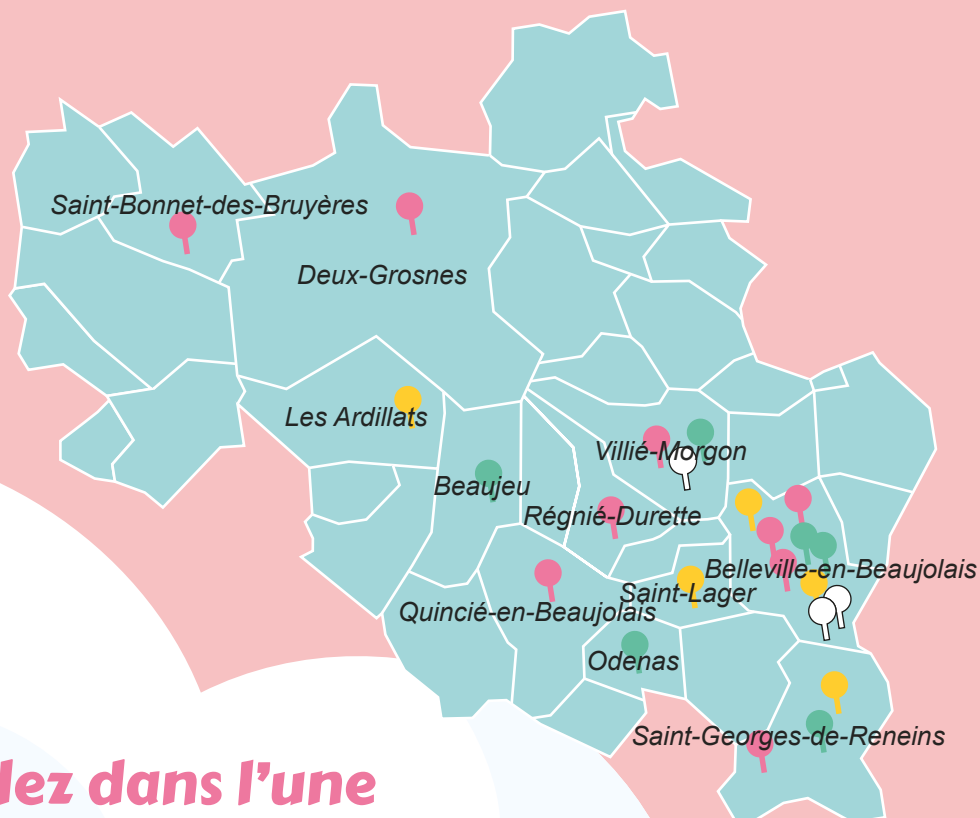

Les modes de garde (0-3 ans)

**Vous résidez dans l'une
des 35 communes de la CCSB
et vous cherchez un mode de garde
pour votre enfant ?**

Consultez la liste des crèches au dos

📍 Crèches PSU (Prestation de Service Unique)

Réservées aux habitants de la CCSB

La Galipette :

35, route des Sigauds
69460 Odenas
la.galipette@orange.fr - 04 74 03 48 35

Les P'tits bouchons :

220, avenue Jean-Baptiste Sornay
69910 Villié-Morgon
petitsbouchons-69@orange.fr - 04 74 69 13 22